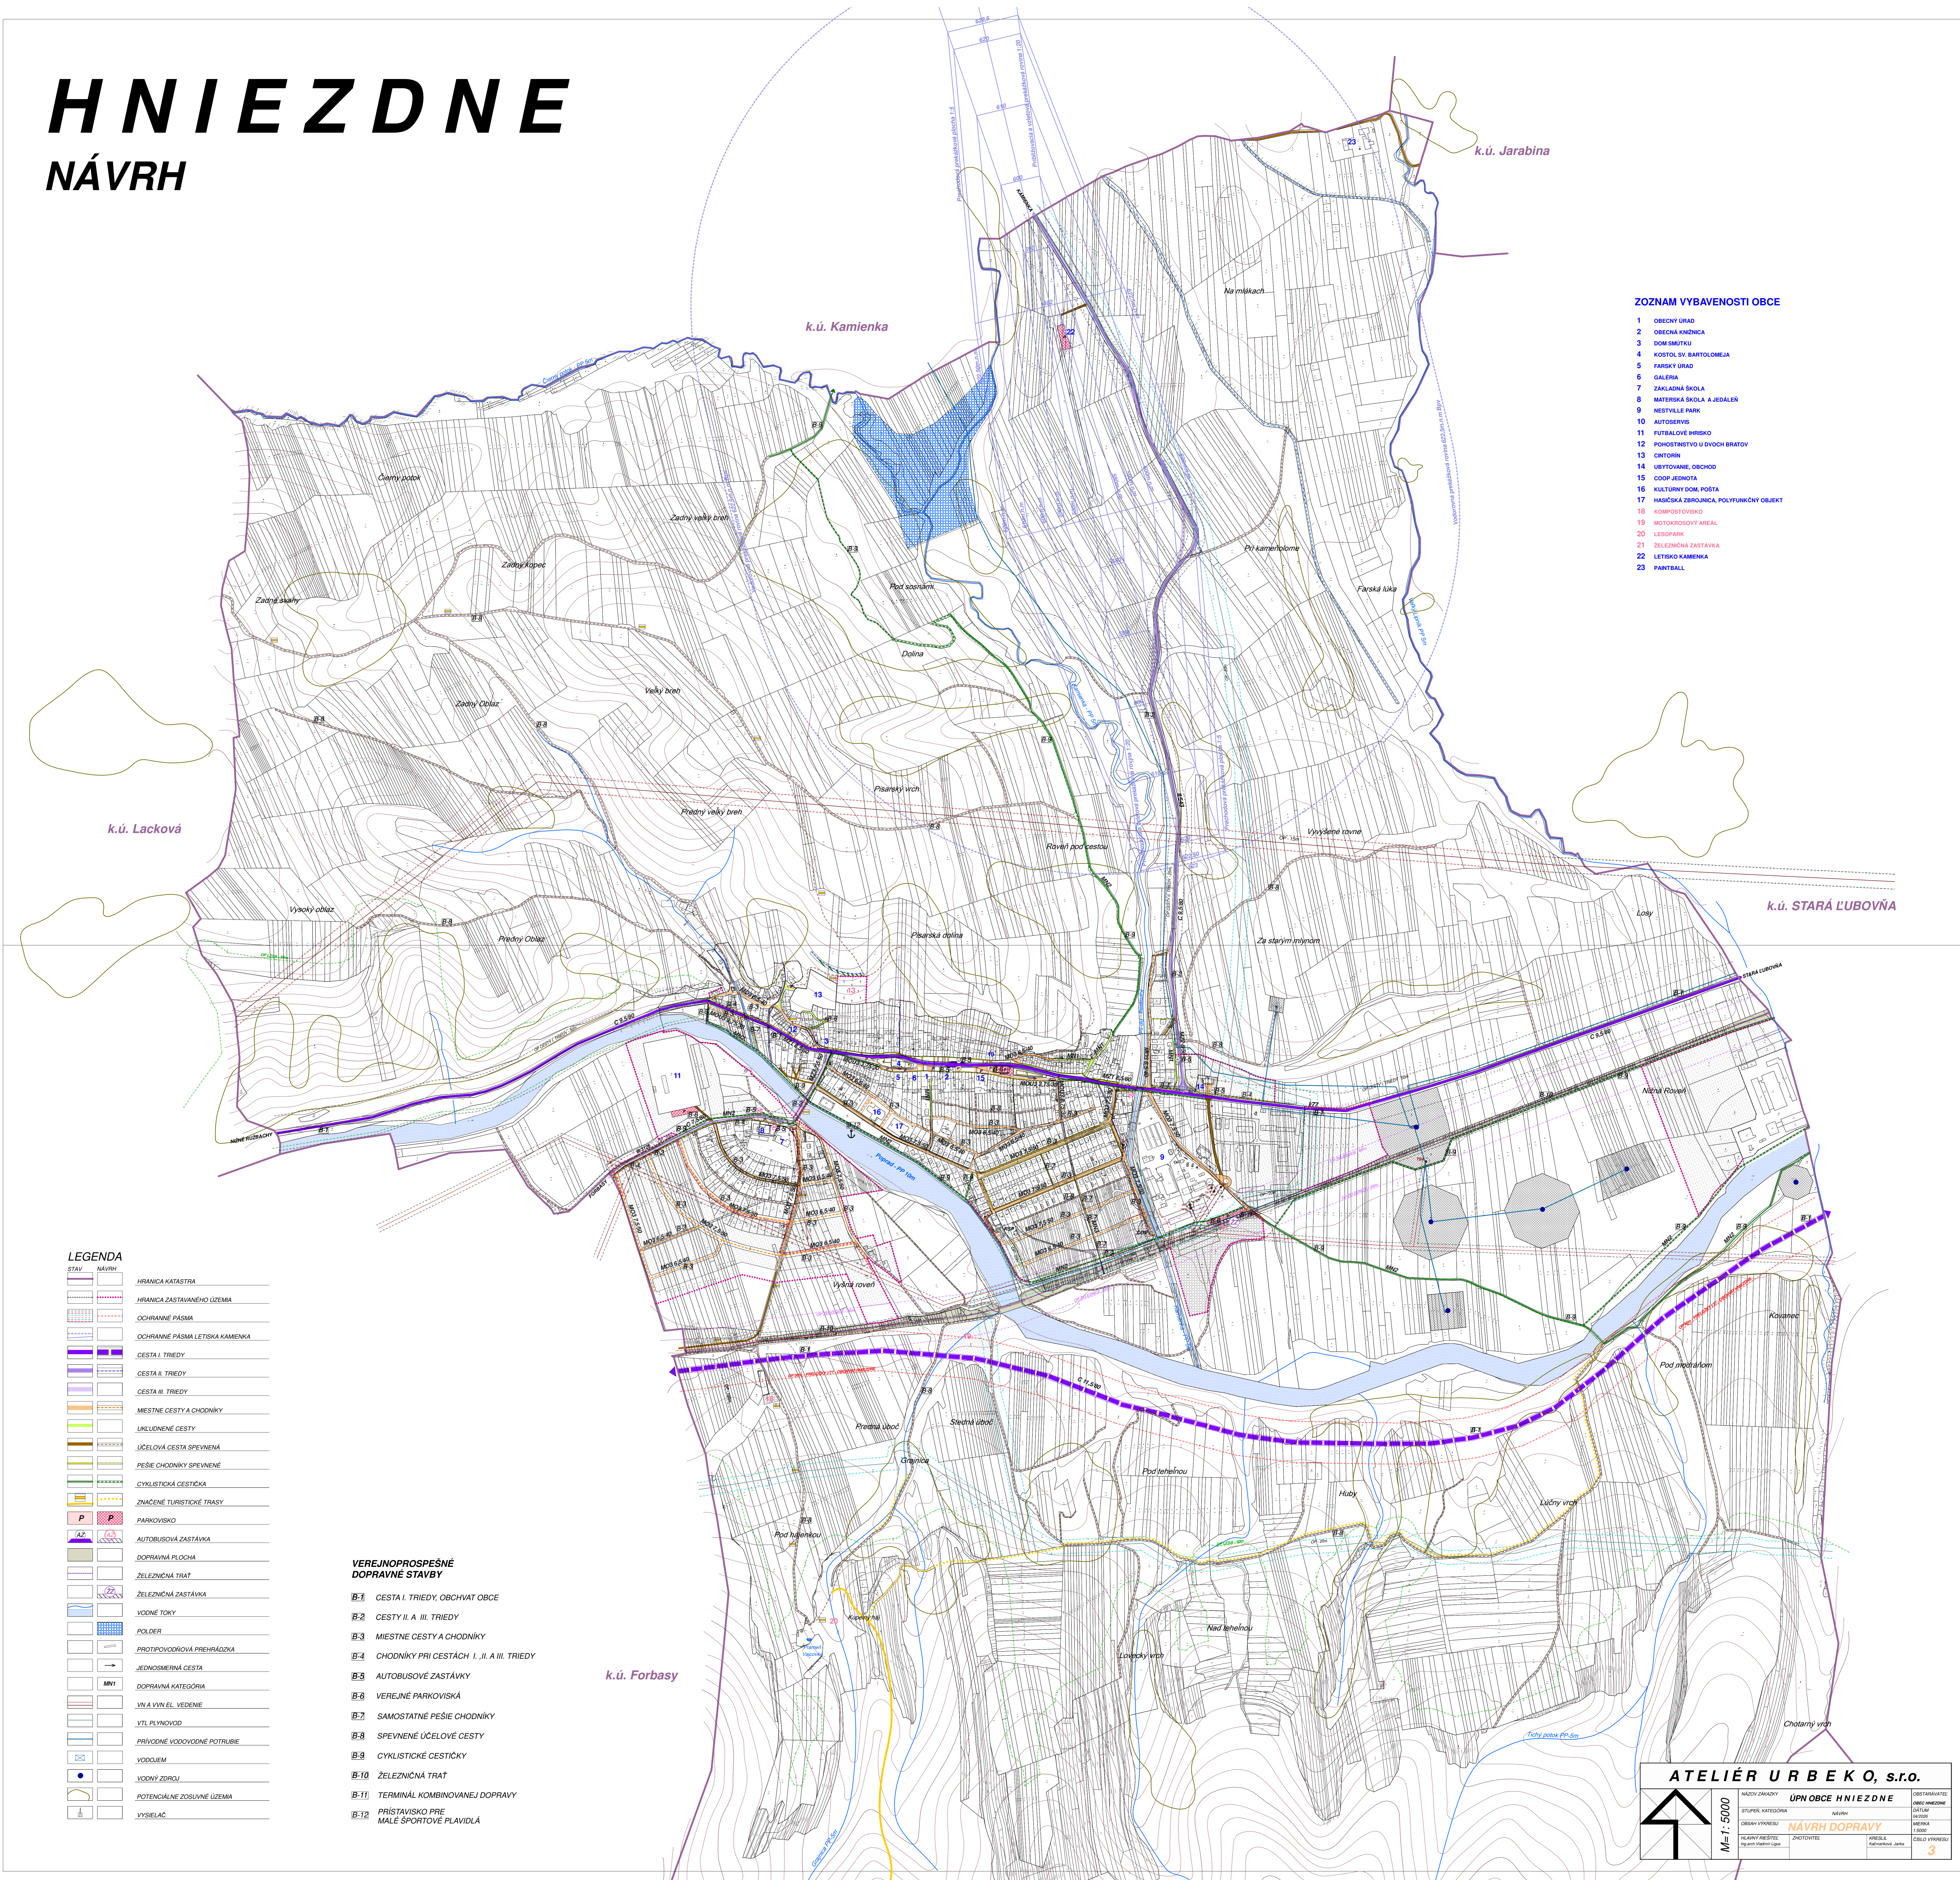

HNIEZDNE

NÁVRH

ZOZNAM VYBAVENOSTI OBCE

- 1 OBECNÝ URAD
- 2 OBECNÁ HODNICA
- 3 SOCH IMITÁCIA
- 4 KOSTOL SV. BARTOLOMĽA
- 5 FARKSÝ URAD
- 6 GALERIA
- 7 ZÁKLADNÁ ŠKOLA
- 8 MATEMATICKÁ ŠKOLA A JEDALĽA
- 9 HESTVILLE PARK
- 10 AUTOSERVIS
- 11 FUTBALOVÉ HRISKO
- 12 POKOJNÍSTVO U DVOCH BRATOV
- 13 CANTOR
- 14 KRYTOUHLIE, OŠCHOD
- 15 ODOB. JEDNOTA
- 16 KULTURNÝ DOM, POŠTA
- 17 HABIČSKÁ ZBRONICA, POLYFUNKČNÝ OBJEKT
- 18 KOMP. POSTOVSKO
- 19 MOTOKROŠOVÝ AREÁL
- 20 LEŠOPARK
- 21 ŽELEZIČNÁ ZASTÁVKA
- 22 LETISKO KAMENKA
- 23 PANTBALL

LEGENDA

- | | |
|----------|--------------------------------|
| STAV | NÁZVH |
| [Symbol] | HRANICA KATASTRA |
| [Symbol] | HRANICA ZASTAVANÉHO ÚZEMIA |
| [Symbol] | OCHRANNÉ PÁSMA |
| [Symbol] | OCHRANNÉ PÁSMA LETISKÁ KAMENKA |
| [Symbol] | CESTA I. TRIEDY |
| [Symbol] | CESTA II. TRIEDY |
| [Symbol] | CESTA III. TRIEDY |
| [Symbol] | MIESTNE CESTY A CHODNÍKY |
| [Symbol] | UKLONENÉ CESTY |
| [Symbol] | ÚČELOVÁ CESTA SPEVNEJ |
| [Symbol] | PEŠIE CHODNÍKY SPEVNEJ |
| [Symbol] | CYKLISTICKÁ CESTIČKA |
| [Symbol] | ZNAČENÉ TURISTICKÉ TRASY |
| [Symbol] | PARKOVISKO |
| [Symbol] | AUTOBUSOVÁ ZASTÁVKA |
| [Symbol] | DOPRAVNÁ PLOCHA |
| [Symbol] | ŽELEZIČNÁ TRAT |
| [Symbol] | ŽELEZIČNÁ ZASTÁVKA |
| [Symbol] | VODNÉ TOKY |
| [Symbol] | FOLDER |
| [Symbol] | PROTIPOVODŇOVÁ PŘEBRÁDKA |
| [Symbol] | JEDNOSMERNÁ CESTA |
| [Symbol] | DNV |
| [Symbol] | DOPRAVNÁ KATEGÓRIA |
| [Symbol] | VINA VINEĽ. VEDENIE |
| [Symbol] | VTL PLYNOVOD |
| [Symbol] | PŘIVODNÉ VODOVODNÉ POTRUBIE |
| [Symbol] | VODOVĽM |
| [Symbol] | VODNÝ ZDROJ |
| [Symbol] | POTENCIÁLNE ZOBŤOVANÉ ÚZEMIA |
| [Symbol] | VÝSELAC |